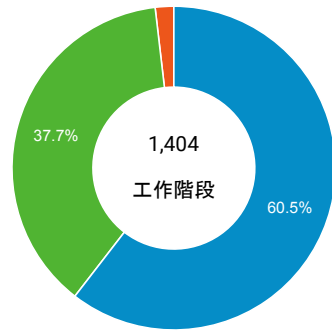

造訪 (依瀏覽器分組)

造訪和新造訪率 (依行動裝置資訊分組)

造訪 (依裝置類別分組)

■ desktop ■ mobile ■ tablet

造訪 (依語言分組)

語言	工作階段
zh-tw	1,153
en-us	204
zh-cn	19
en-gb	11
vi	4
es-es	3
ja-jp	3
en	1
en-au	1
fr	1