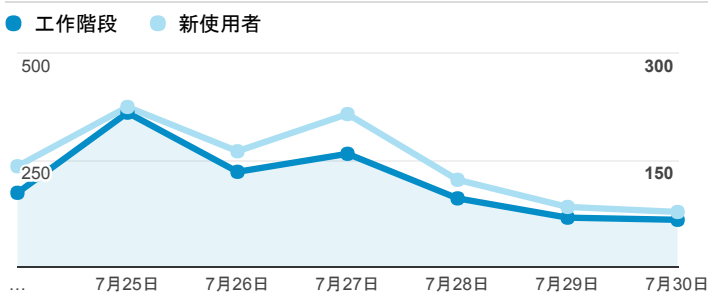

報表01_訪客

2017年7月24日 - 2017年7月30日

所有使用者
100.00% 個工作階段

平均造訪停留時間和單次造訪頁數

跳出率和平均造訪停留時間

造訪和不重複訪客

造訪和新造訪

造訪地圖

造訪 (依瀏覽器分組)

造訪和新造訪率 (依行動裝置資訊分組)

造訪 (依裝置類別分組)

■ desktop ■ mobile ■ tablet

造訪 (依語言分組)

語言	工作階段
zh-tw	1,153
en-us	204
zh-cn	19
en-gb	11
vi	4
es-es	3
ja-jp	3
en	1
en-au	1
fr	1