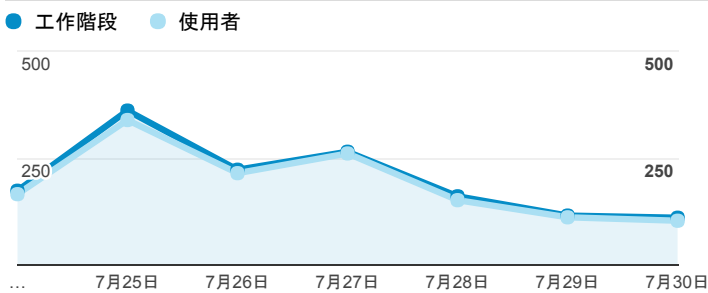

報表01_訪客

2017年7月24日 - 2017年7月30日

所有使用者
100.00% 個工作階段

平均造訪停留時間和單次造訪頁數

跳出率和平均造訪停留時間

造訪和不重複訪客

造訪和新造訪

造訪地圖

造訪 (依瀏覽器分組)

造訪和新造訪率 (依行動裝置資訊分組)

造訪 (依裝置類別分組)

■ desktop ■ mobile ■ tablet

造訪 (依語言分組)

語言	工作階段
zh-tw	1,153
en-us	204
zh-cn	19
en-gb	11
vi	4
es-es	3
ja-jp	3
en	1
en-au	1
fr	1