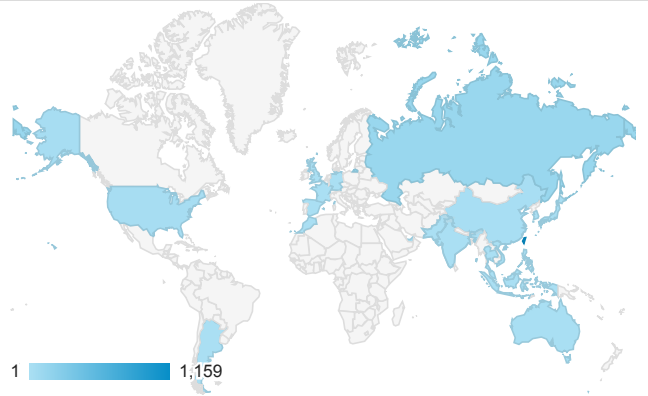

報表01_訪客

2017年7月24日 - 2017年7月30日

所有使用者
100.00% 個工作階段

平均造訪停留時間和單次造訪頁數

跳出率和平均造訪停留時間

造訪和不重複訪客

造訪和新造訪

造訪地圖