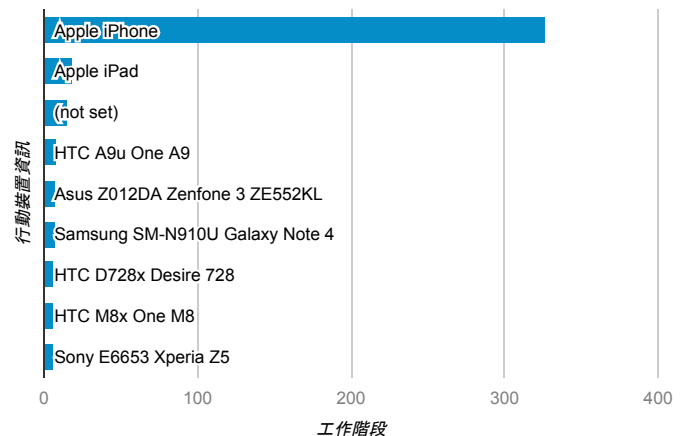

造訪和新造訪率 (依行動裝置資訊分組)