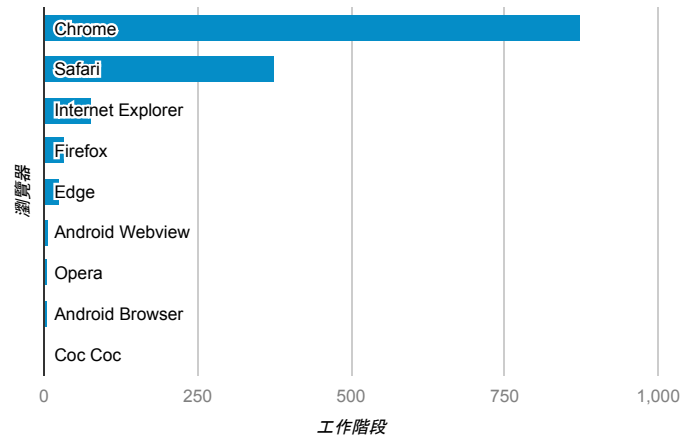

造訪 (依瀏覽器分組)