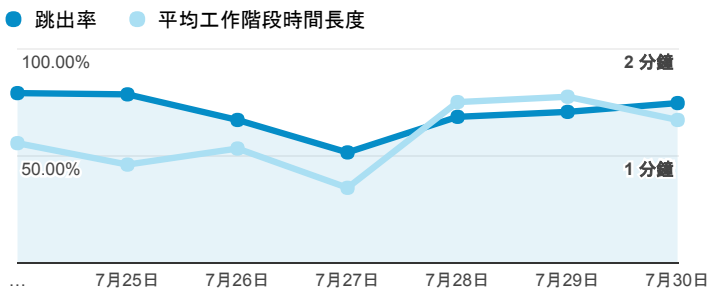

報表01_訪客

2017年7月24日 - 2017年7月30日

所有使用者
100.00% 個工作階段

平均造訪停留時間和單次造訪頁數

跳出率和平均造訪停留時間

造訪和不重複訪客

造訪和新造訪

造訪地圖

造訪 (依瀏覽器分組)

造訪和新造訪率 (依行動裝置資訊分組)

造訪 (依裝置類別分組)

■ desktop ■ mobile ■ tablet

造訪 (依語言分組)

語言	工作階段
zh-tw	1,153
en-us	204
zh-cn	19
en-gb	11
vi	4
es-es	3
ja-jp	3
en	1
en-au	1
fr	1