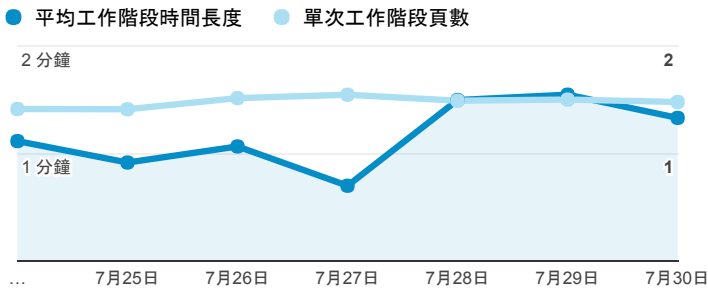

報表01_訪客

2017年7月24日 - 2017年7月30日

所有使用者
100.00% 個工作階段

平均造訪停留時間和單次造訪頁數

跳出率和平均造訪停留時間

造訪和不重複訪客

造訪和新造訪

造訪地圖

造訪 (依瀏覽器分組)

造訪和新造訪率 (依行動裝置資訊分組)

造訪 (依裝置類別分組)

■ desktop ■ mobile ■ tablet

造訪 (依語言分組)

語言	工作階段
zh-tw	1,153
en-us	204
zh-cn	19
en-gb	11
vi	4
es-es	3
ja-jp	3
en	1
en-au	1
fr	1